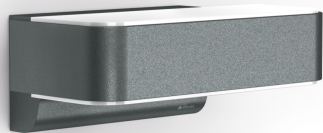

Lampada da esterno LED con sensore

L 810 SC

antracite

EAN 4007841 065706

Art. n. 065706

Disegno